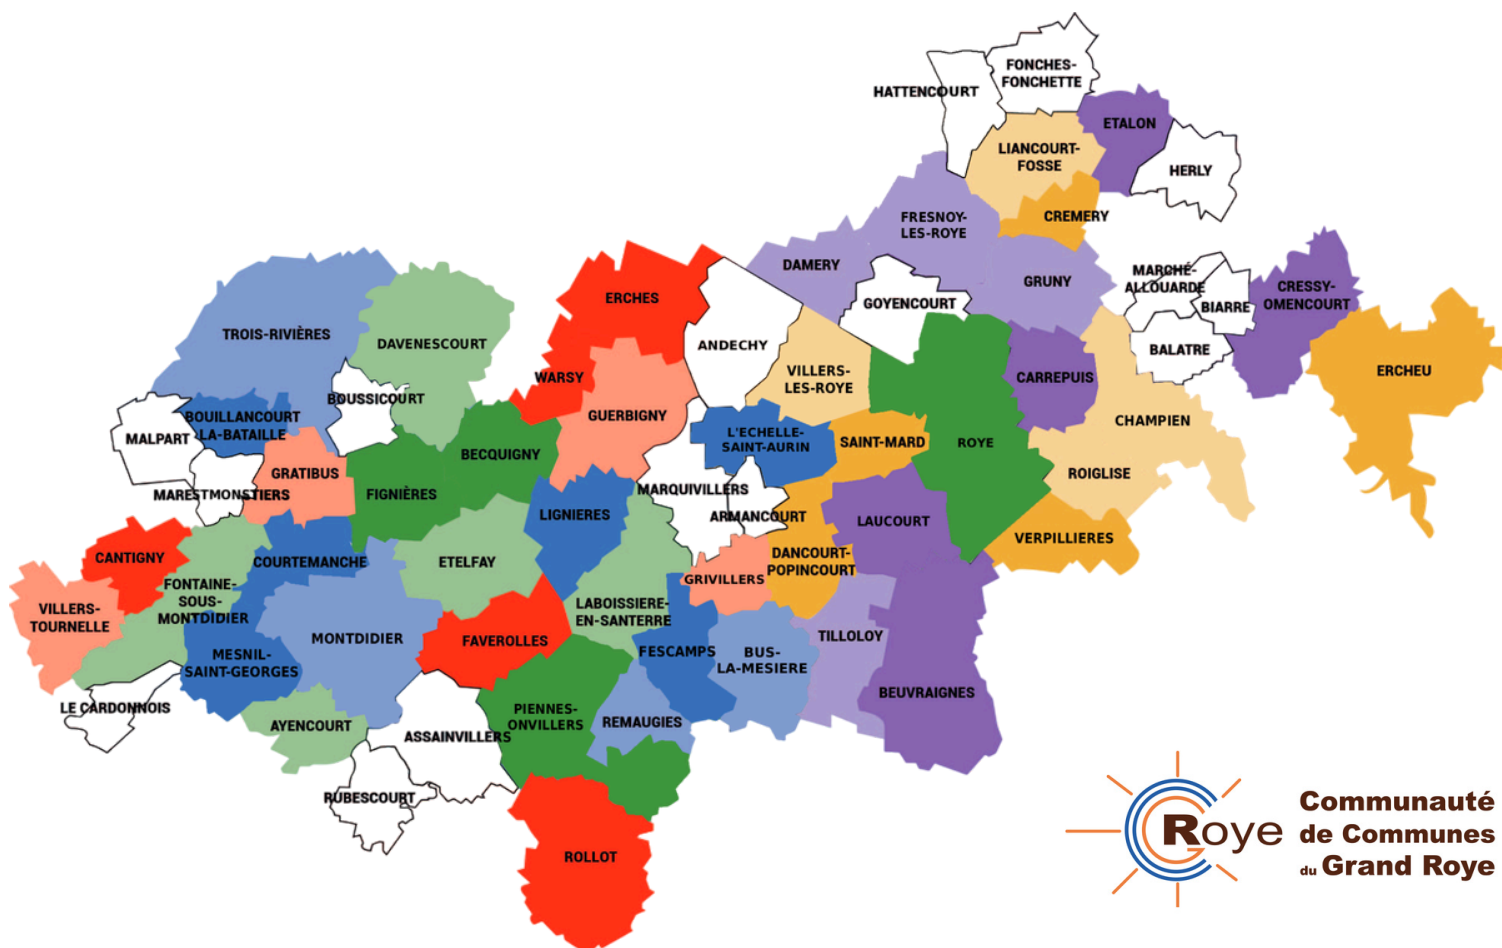

BUS FRANCE SERVICES

“PROCHE DE VOUS, PROCHE DE CHEZ VOUS”

VOUS CHOISISSEZ LE LIEU, VOUS CHOISISSEZ LE MOMENT

Le Bus France Services est **un service entièrement gratuit** pour vous **accompagner dans vos démarches administratives** : santé, famille, emploi, retraite, logement, justice, finances...

SUR LE TERRITOIRE DU GRAND ROYE

HORAIRES

- Matin: 9H30 - 12H15
- Après-midi : 13H45 - 16H30

CONTACTS

- 06 70 19 02 81
- FRANCESERVICES.LELIEN@GRANDROYE.FR

**Communauté
de Communes
du Grand Roye**

PLANNING JUIN À AOÛT 2026

* Fermé

* Férié

AOÛT 2026

L	M	M	J	V	S	D
					1	2
3	4	5	6	7	8	9
10	11	12	13	14	15	16
17	18	19	20	21	22	23
24	25	26	27	28	29	30
31						

	LUNDI	MARDI	MERCREDI	JEUDI	VENDREDI
MATIN	FAVEROLLES	CANTIGNY	WARSY	ERCHES	ROLLOT
APRES-MIDI	GRATIBUS	VILLERS TOURNELLE	GUERBIGNY	GRIVILLERS	
MATIN	CARREPUIS	ETALON	LAUCOURT	BEUVRAIGNES	CRESSY-OMENCOURT
APRES-MIDI	GRUNY	FRESNOY-LES-ROYE	DAMERY	TILLOLOY	
MATIN	FESCAMPES	BOUILLANCOURT	LIGNIERES	MESNIL ST GEORGES	COURTEMANCHE
APRES-MIDI	BUS-LA- MESIERE	TROIS-RIVIERES	REMAUGIES	MONTDIDIER	
MATIN	ERCHEU	CREMERY	VERPILLIERES	DANCOURT-POPINCOURT	SAINTE-MARD
APRES-MIDI	CHAMPIEN	LIANCOURT-FOSSE	ROIGLISE	VILLERS-LES-ROYE	
MATIN	ROYE	PIENNES-ONVILLERS	FIGNIERES	BECQUIGNY	L'ECHELLE-SAINT-AURIN
APRES-MIDI	DAVENESCOURT	AYENCOURT	ETELFAY	FONTAINE-SOUS-MONTDIDIER	

Retrouvez toute l'année, le planning du bus sur l'application mobile Intramuros. Scannez ce QR Code pour télécharger l'application.

Service gratuit, sans création de compte

Communauté de Communes du Grand Roye